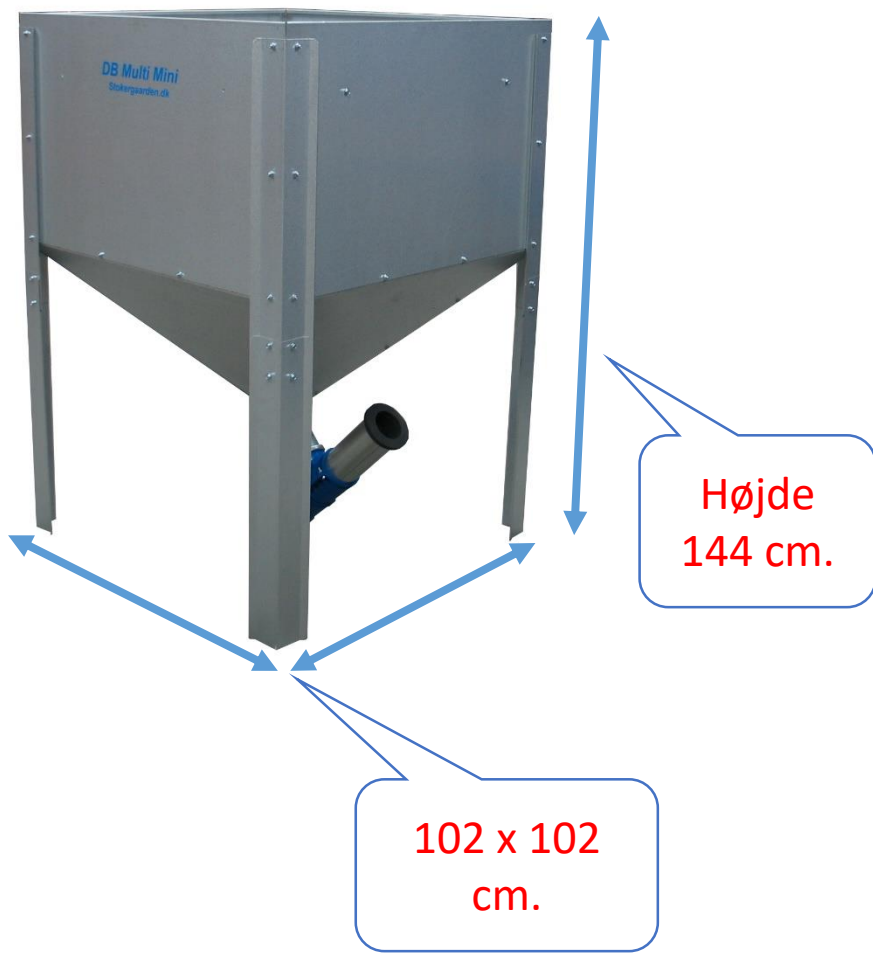

700 liters silo til Multi Mini

1200 liters silo til Multi Mini